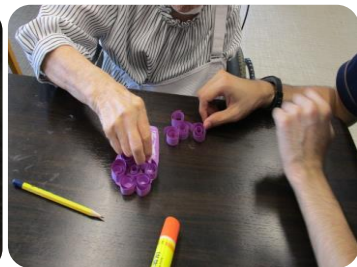

BIORA PRESS

デイサービスセンター ビオラ
令和2年10月号
Vol.35

ブドウの壁画が完成しました。

横から見ると立体的!!!!
この葉っぱは前回の向日葵の葉っぱを再利用したものです。
言われるまで分らなかったのでびっくりしましたΣ(・ω・ノ)!

9月の作品紹介会

今月も素敵な作品ばかりですね♪
そのうちお店屋さん
が開けるかも♡

「化粧品入れが欲しい」との
リクエストに応じて
ご家族へのプレゼントだそうです。
90代の男性利用者様の作品です。
素敵ですね(*'ω'*)

木目込み「お月見」

蓋付き小物入れ

小物入れ

バッグ

令和2年11月カレンダー

日	月	火	水	木	金	土
1 休館日	2 ボウリング	3 グラグラゲーム	4 輪投げ	5 風船バレー	6 ゲーゴル	7 玉入れ
8 休館日	9 ストラックアウト	10 紙コップタワー	11 的当て	12 言葉探し	13 輪投げ	14 魚釣りゲーム
15 休館日	16 輪投げ	17 ボウリング	18 紙コップふらふら	19 ティッシュ うちわあおぎ	20 キックボウリング	21 風船バレー
22 休館日	23 色分け輪拾い	24 もの送りゲーム	25 紙コップ ピラミッド	26 トランプゲーム	27 ストラックアウト	28 紙コップすくい
29 休館日	30 ゲーゴル					