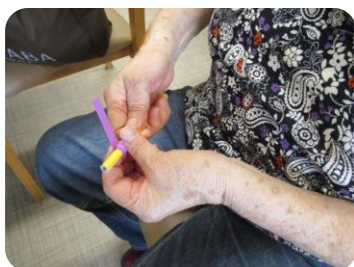

BIORA PRESS

デイサービスセンター ビオラ
令和2年10月号
Vol.35

ブドウの壁画が完成しました。

横から見ると立体的!!!!
この葉っぱは前回の向日葵の葉っぱを再利用したものです。
言われるまで分らなかったのでびっくりしましたΣ(・ω・ノ)!

9月の作品紹介会

今月も素敵な作品ばかりですね♪
そのうちお店屋さん
が開けるかも♡

「化粧品入れが欲しい」との
リクエストに応じて
ご家族へのプレゼントだそうです。
90代の男性利用者様の作品です。
素敵ですね(*'ω'*)