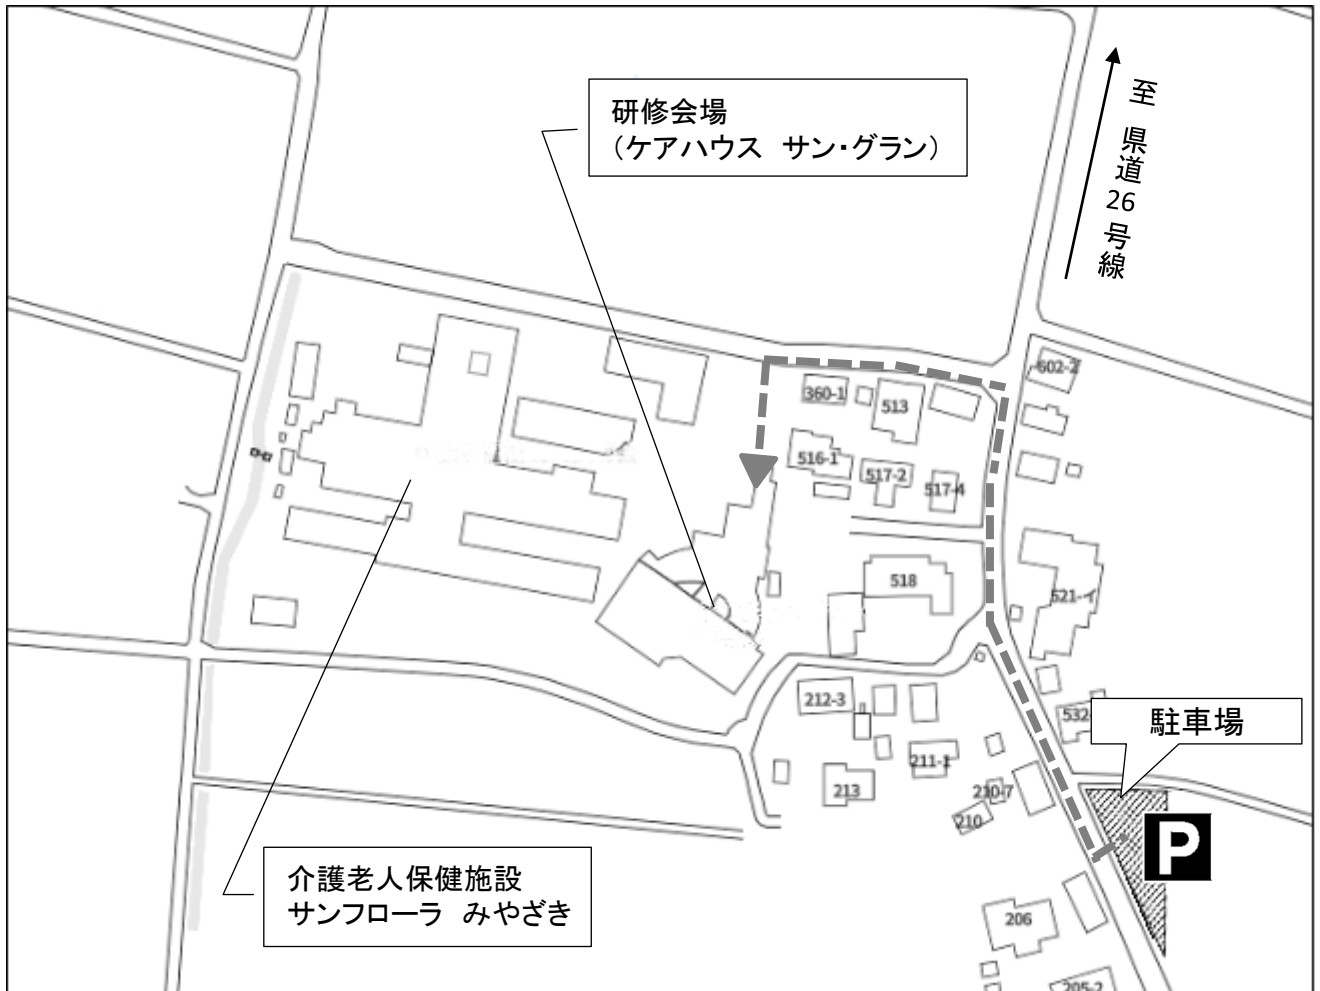

駐車場のご案内

駐車場から研修会場まで約200m(徒歩3分)です。

スクーリングの際は、上記駐車場へお願いします